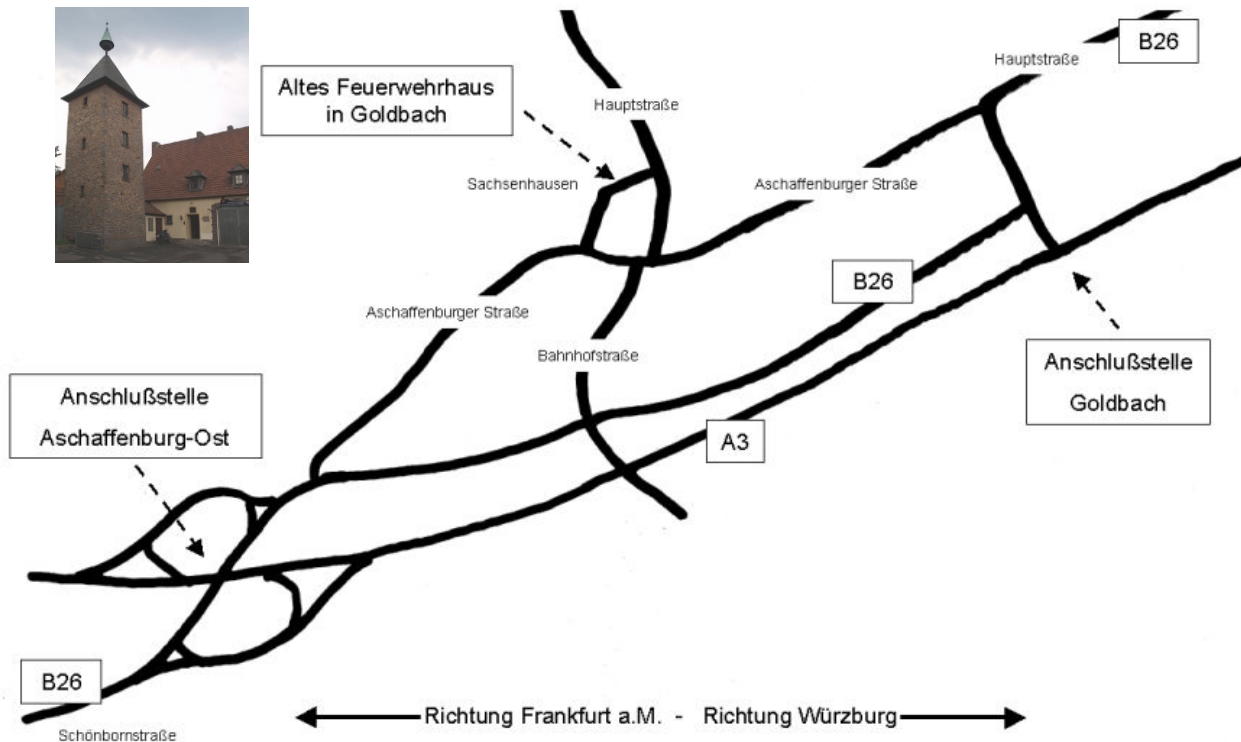

Anfahrtsskizze

1. Dart-Club Goldbach 1991 e.V.

Unser Vereinsheim ist das alte Feuerwehrhaus in Goldbach.
Adresse: **Sachsenhausen 17, 63773 Goldbach**

Aus Richtung Frankfurt a.M.

- Die A3 an der Anschlußstelle 59-Aschaffenburg-Ost verlassen und rechts auf die B26 Richtung Goldbach abbiegen
- Links abbiegen auf Aschaffener Straße
- Links abbiegen auf Sachsenhausen
- Unser Vereinsheim befindet sich auf der linken Seite

Aus Richtung Würzburg

- Die A3 an der Anschlußstelle 60-Goldbach verlassen
- Im Kreisverkehr erste Ausfahrt nehmen
- An der nächsten Ampel links auf die B26 abbiegen
- Rechts abbiegen auf Bahnhofstraße
- Vorfahrtstraße folgen – Bahnhofstraße wird zur Hauptstraße
- Links abbiegen auf Sachsenhausen
- Unser Vereinsheim befindet sich auf der rechten Seite